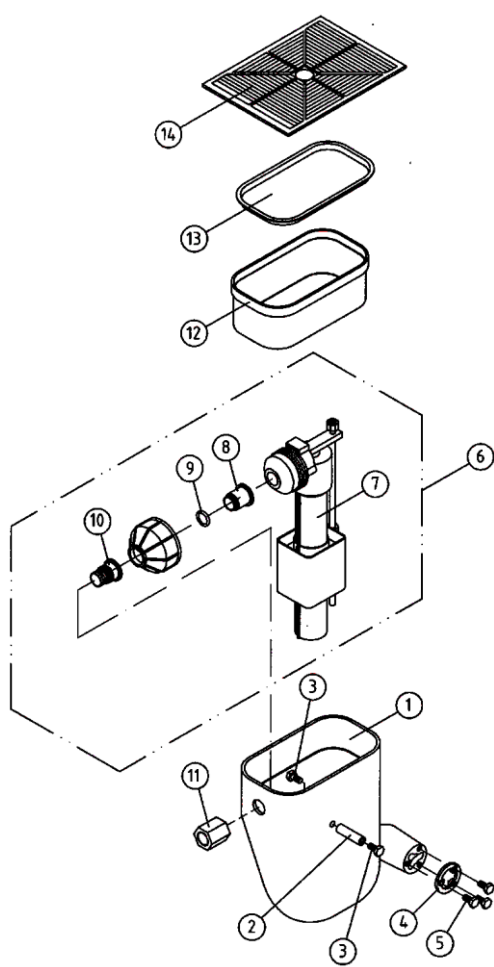

Regulator poziomu wody do skimmera z brązu

Kod	Numer części	Cena netto w EUR / szt
e7771317	2	13,20
e7771318	3	3,68
e7771319	4	2,28
e7771320	5	3,68
e7771321	6	130,58
e7771322	8	31,21
e7771323	9	7,62
e7771324	10	45,18
e7771325	12	28,43
e7771326	13	13,07
e7771327	14	117,77

Kod	Numer części	Cena netto w EUR / szt
e7771328	2	3,68
e7771329	3	138,32
e7771330	4	2,28
e7771331	5	204,43