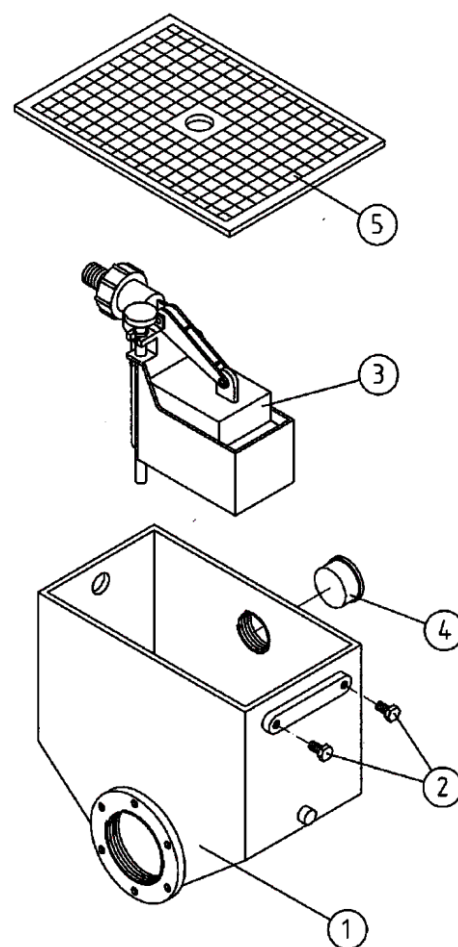

Regulator poziomu wody do skimmera z brązu

Kod	Numer części	Cena netto w EUR / szt
e7771317	2	13,20
e7771318	3	3,68
e7771319	4	2,28
e7771320	5	3,68
e7771321	6	130,58
e7771322	8	31,21
e7771323	9	7,62
e7771324	10	45,18
e7771325	12	28,43
e7771326	13	13,07
e7771327	14	117,77